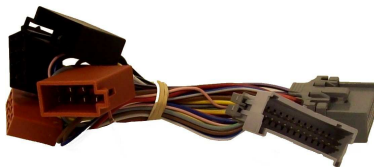

Colour Black/Nero
Car Radio Panel

023.375

KIT Fissaggio

Mascherina
Con Fascia
Doppio DIN

H 2

Dal 2008
Colour Black/Nero
Car Radio Panel

023.426

Mascherina
Doppio Double DIN

H 2

Dal 2008
Colour Black/Nero
Car Radio Panel

44.233

Connecting cable from
OEM radio to Parrot
free hands kit

H 1 dal 04

H 2 dal 03 al 08

H 3 dal 2007

Cavo di collegamento
dalla radio OEM al
Kit vivavoce Parrot